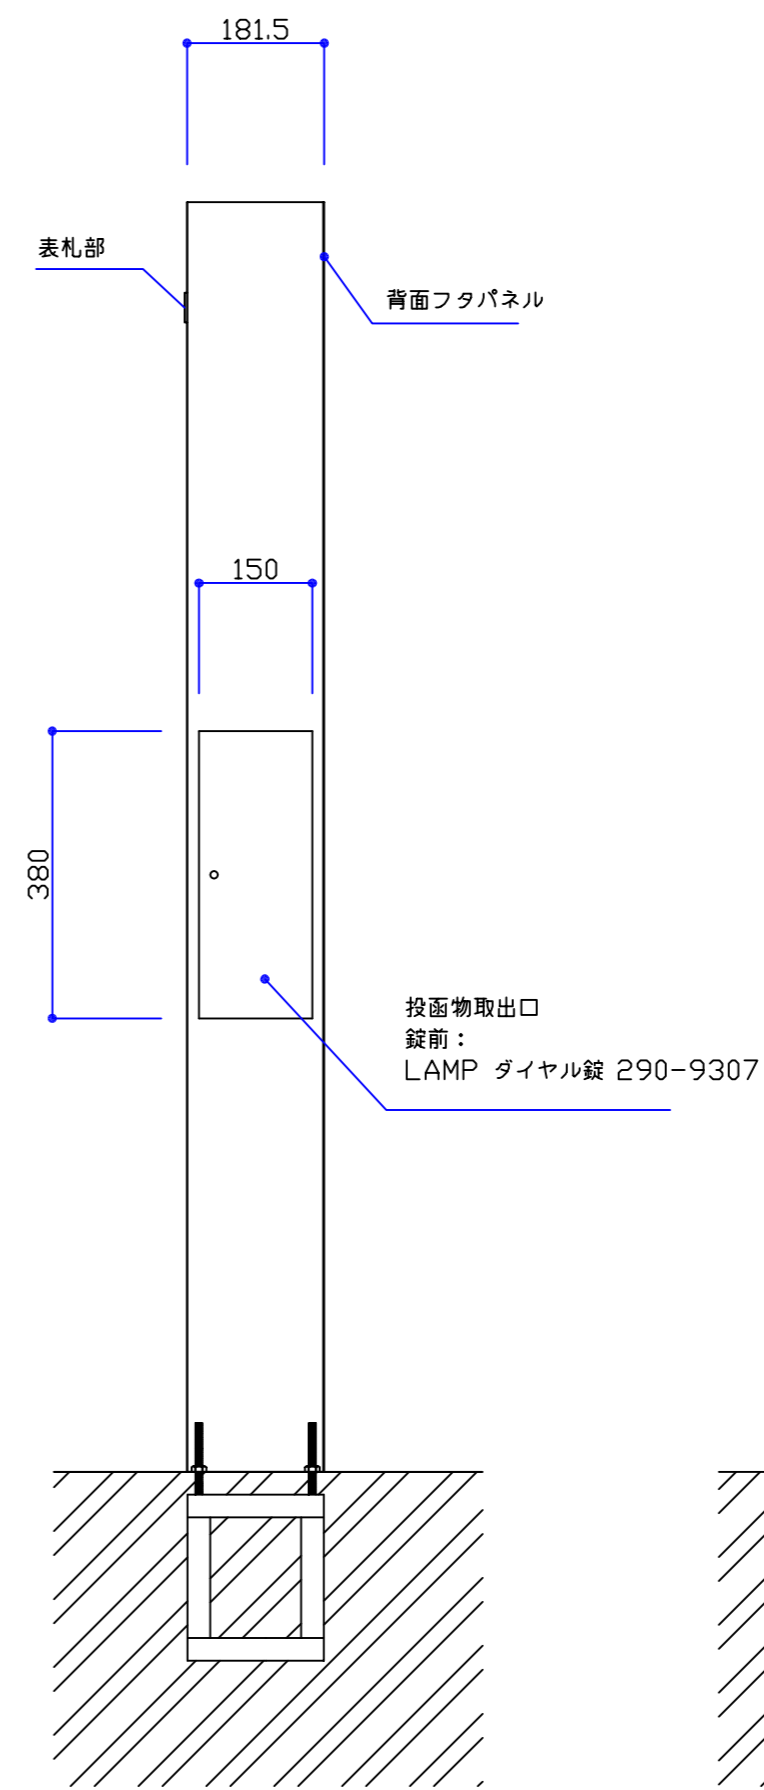

左側面図

正面図

右側面図

背面図

御承認

1/10

鉄創庵
株式会社 ヨコヤマ

東京都三鷹市上連雀6-8-2 <http://www.tessoan.com/>
TEL. 0422(46)0008 FAX 0422(46)0009

ステンレス 機能門柱

No.