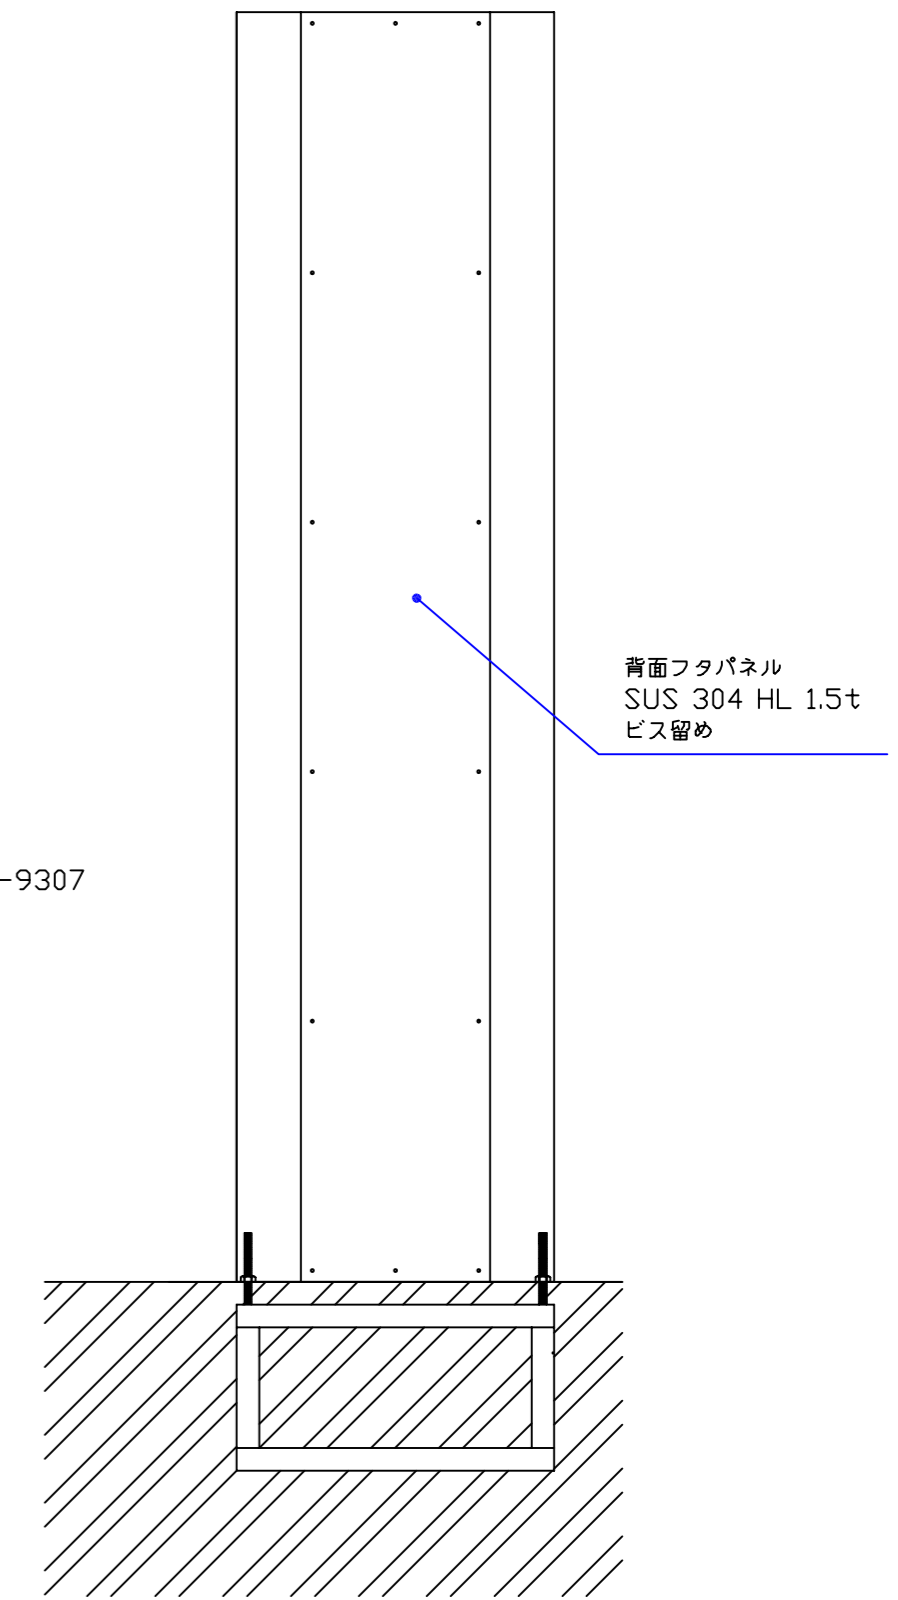

左側面図

正面図

右側面図

背面図

御承認

1/10

鉄創庵
株式会社 ヨコヤマ

東京都三鷹市上連雀6-8-2 <http://www.tessoan.com/>
TEL. 0422(46)0008 FAX 0422(46)0009

ステンレス 機能門柱

No.