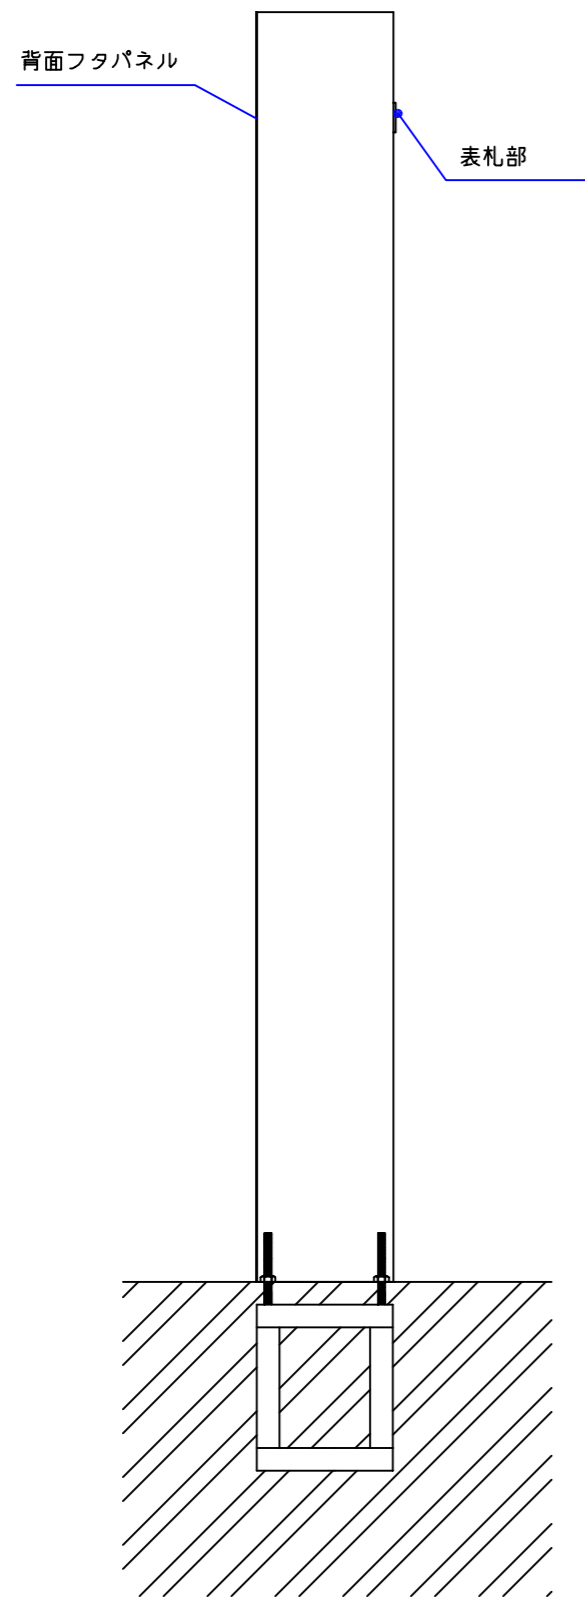

左側面図

正面図

右側面図

背面図

御承認

1/10

鉄創庵
株式会社 ヨコヤマ

東京都三鷹市上連雀6-8-2 <http://www.tessoan.com/>
TEL. 0422(46)0008 FAX 0422(46)0009

ステンレス 機能門柱

No.