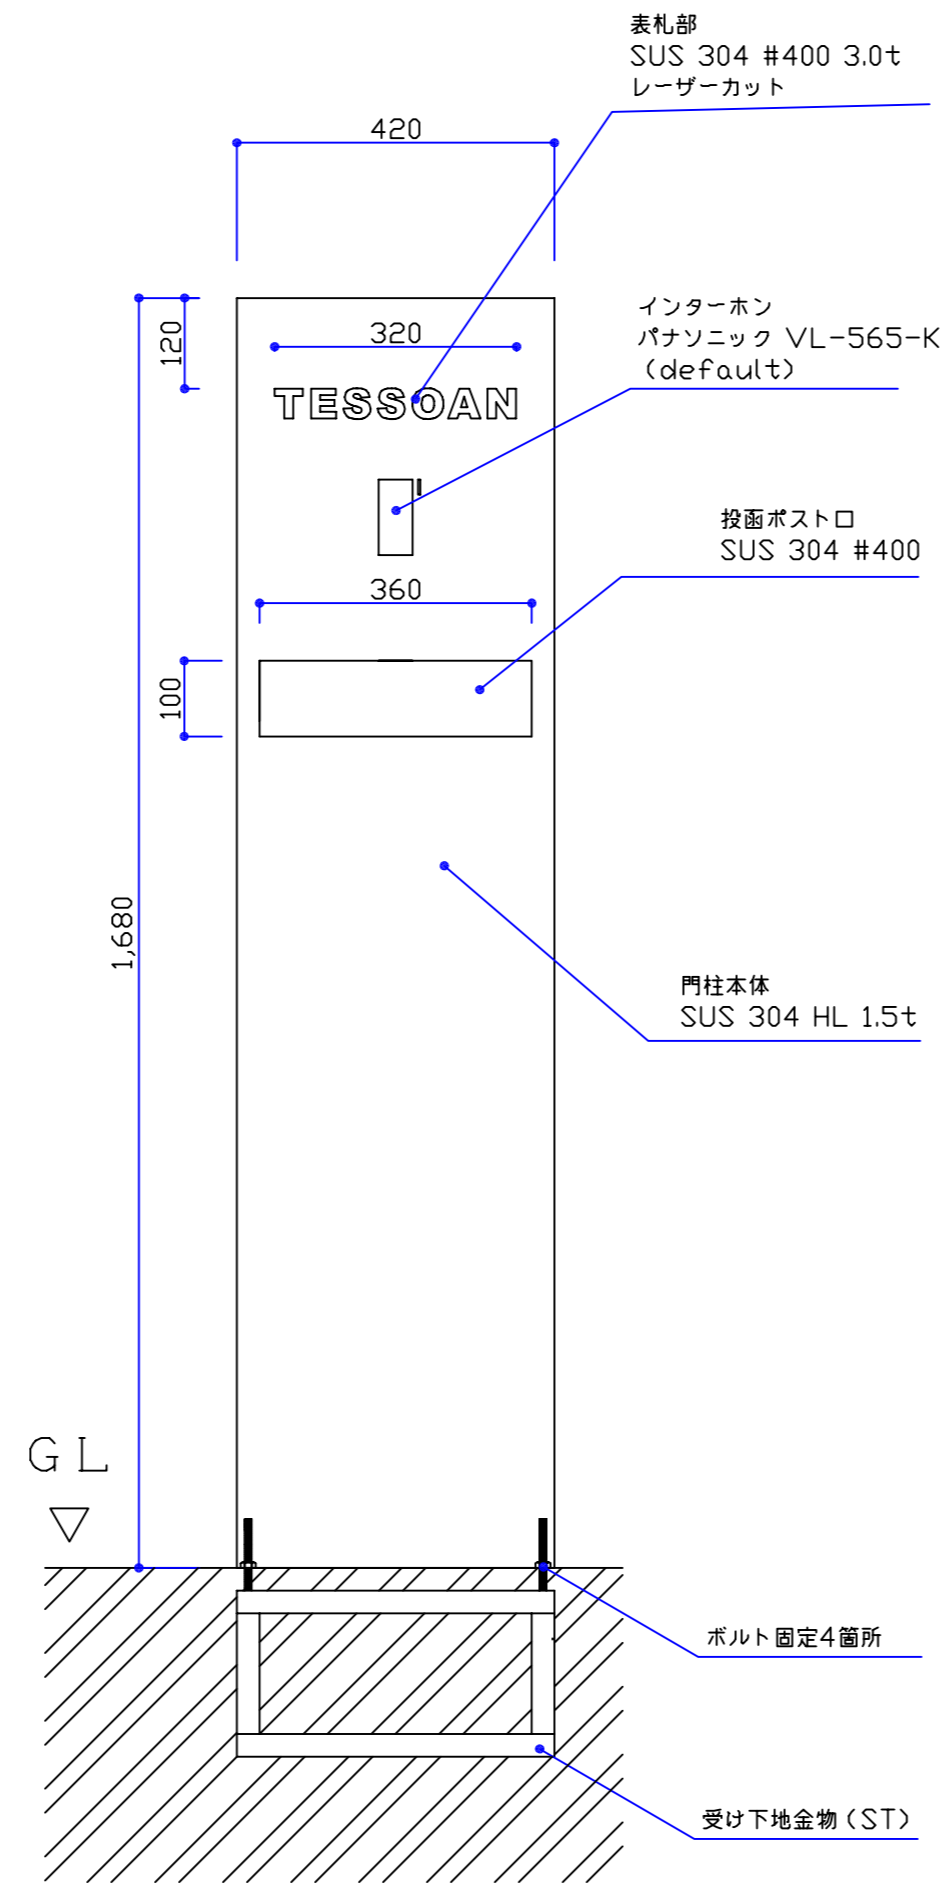

左側面図

正面図

右側面図

背面図

御承認

1/10

鉄創庵
株式会社 ヨコヤマ

東京都三鷹市上連雀6-8-2 <http://www.tessoan.com/>
TEL. 0422(46)0008 FAX 0422(46)0009

ステンレス 機能門柱

No.